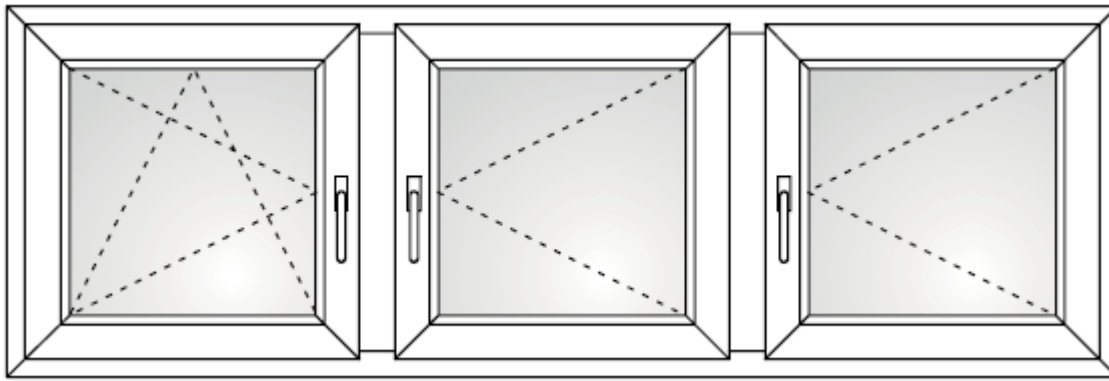

3-Flüglig.DK-D-D

B:1800 x 1200	215,00 €
B:2400 x 1400	265,00 €
B:3000 x 1600	330,00 €