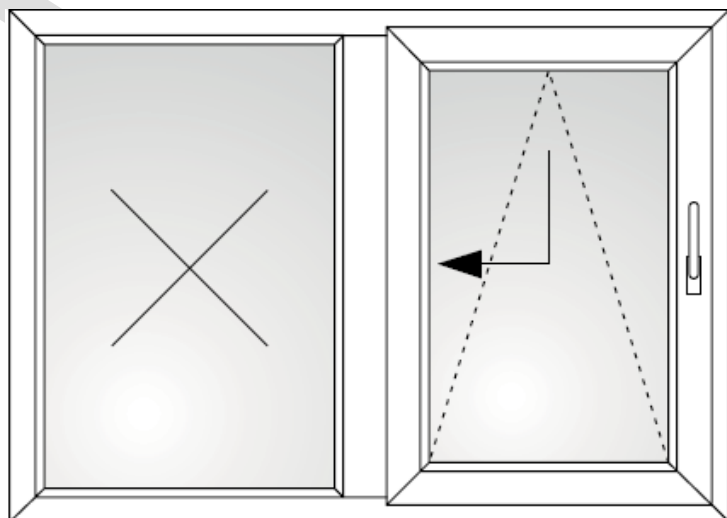

## 2-Flüglig DK-K

<b>B:1200 x 1000</b>	<b>136,00 €</b>
<b>B:1600 x 1400</b>	<b>180,00 €</b>
<b>B:2000 x 1600</b>	<b>225,00 €</b>

### 3-Flüglig.DK-D-D

B:1800 x 1200	215,00 €
B:2400 x 1400	265,00 €
B:3000 x 1600	330,00 €

<b>Balkontür DK</b>	
B: 900 x 2000	150,00 €
B:1000 x 2100	160,00 €
B:1100 x 2300	185,00 €

<b>Schiebeelement</b>	
B:1600 x 1200	675,00 €
B:2000 x 1600	675,00 €
B:3000 x 2200	980,00 €
B:6000 x 2500	4000,00 €

Revision von innen nach unten oder von vorne. Eine Stahlverstärkung als Adapter. Es ist möglich, diese mit einem Moskitonetz in der Rolloführung - ausgerollt von der Seite, auszurüsten.

**Elite XT**

Als einziger Rollladen ermöglicht der Kasten eine Montage auf Türen, die sich nach außen öffnen. Es ist möglich den Kasten ganz zu verbauen. Revision - von der Unterseite, von Vorne oder von außen.